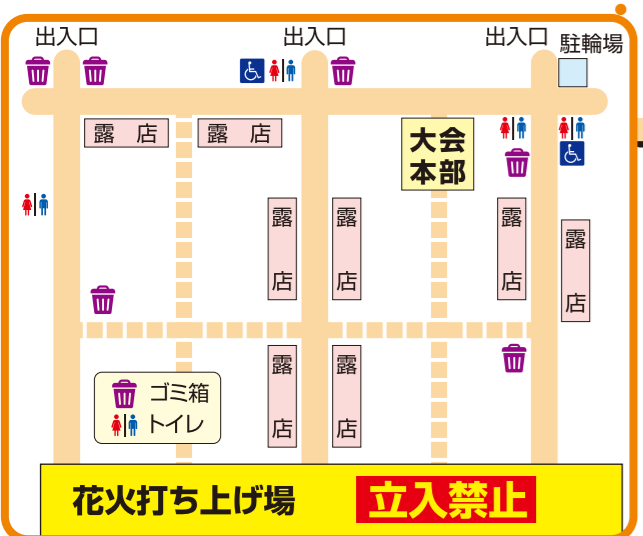

サマーフェスタ インひさい 会場のご案内

●会場
陸上自衛隊久居駐屯地
グラウンド

2017 8.5 Sat (小雨決行)

交通規制図・会場案内図

- 全面駐車禁止
- 通行禁止 [18:30~22:30]
- 一方通行
- 自動車駐車場

ご注意
18:30から自衛隊前道路は全面通行止めとなります。

マナーアップを心がけ、
違法駐車はしないでね。

- 会場へは当日朝6時から入場できますが、前日及び夜間の立入りは固くお断りします。
- 久居駅東口駐車場(47台)は当日利用できませんのでご注意ください。
- 駐車場に限りがあり早々に満車となることが予想されますので、公共交通機関をご利用ください。
- 一人でも多くの方が座って観られるよう、必要以上に広い場所の確保やテント等の設置をご遠慮ください。
- 会場内は携帯電話がつながりにくい状態になります。迷子以外の呼び出しは致しませんので、事前に待ち合わせ場所等を確認してください。
- ゴミは各自お持ち帰りください。
- 強風により、好天の場合でも中止になる場合があります。
- 会場への小型無人飛行機(ドローン等)の持ち込み及び飛行等をご遠慮ください。

三重県津市久居新町2739-5
TEL 059-256-1121
FAX 059-256-3041

NEW

ベビースター

株式会社 **おやつカンパニー**

〒515-2592 三重県津市一志町田尻 420 番地
www.oyatsu.co.jp

8月5日[土]

お願い
●会場へは当日朝6時から入場できますが、前日及び夜間の立入りは固くお断りします。
●久居駅東口駐車場(47台)は当日利用できませんのでご注意ください。